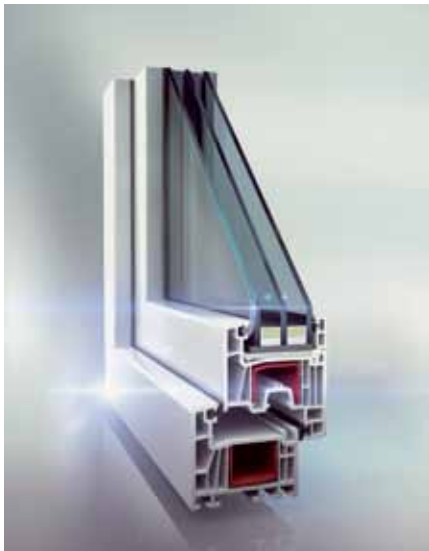

Окна Experta

Особенности системы:

- 6-камерные профили шириной 70 мм
- долговечность – 60 условных лет
- сопротивление теплопередаче рамы и створок с армированием – $0,82 \text{ м}^2 \cdot ^{\circ}\text{C}/\text{Вт}$
- стеклопакет 24, 32, 40 или 42 (44) мм
- удаление оси фурнитурного паза 13 мм
- эркерный и балконный соединители